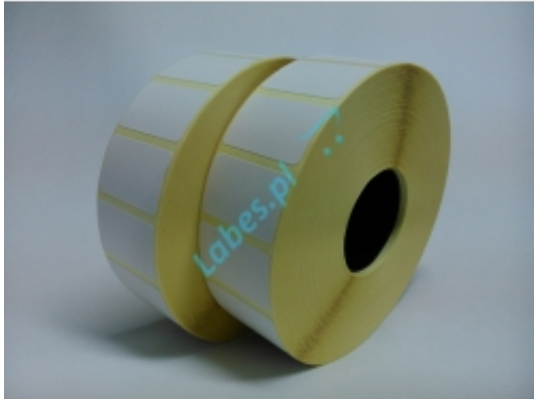

Link do produktu: <https://www.labes.pl/etykieta-35x25-2000-sztuk-termiczna-p-146.html>

Etykieta 35x25 - 2000 sztuk - termiczna

Cena brutto	7,35 zł
Cena netto	5,98 zł
Numer katalogowy	ET35x25-2000

Opis produktu

ETYKIETY TERMICZNE 35mm x 25mm - 2000 sztuk.

szerokość etykiety -	35 mm
długość etykiety -	25 mm
średnica wewnętrzna rolki -	25 mm lub 40 mm
średnica zewnętrzna rolki -	-
szerokość rolki -	37 mm
nawój etykiet na rolce -	out
ilość etykiet na rolce -	2000 sztuk

Produkt posiada dodatkowe opcje:

Średnica wewnętrzna: 40 mm , 25 mm