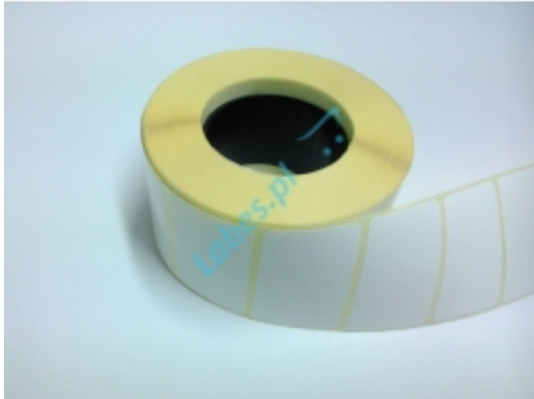

Link do produktu: <https://www.labes.pl/etykieta-40x25-2000-sztuk-termiczna-p-123.html>

Etykieta 40x25 - 2000 sztuk - termiczna

Cena brutto	8,20 zł
Cena netto	6,67 zł
Numer katalogowy	ET40x25-2000

Opis produktu

ETYKIETY TERMICZNE 40mm x 20mm - 2000 sztuk.

szerokość etykiety - **40 mm**
długość etykiety - **25 mm**
średnica wewnętrzna **40 mm**
rolki -
średnica zewnętrzna **105 mm**
rolki -
szerokość rolki - **42 mm**
nawój etykiet na **out**
rolce -
ilość etykiet na rolce **2000 sztuk**
-
ilość rolek w kartonie
-