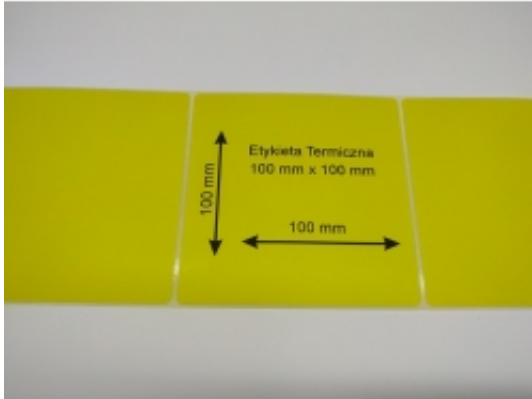

Link do produktu: <https://www.labes.pl/etykieta-termiczna-100x100-kolor-zolty-p-1154.html>

Etykieta termiczna 100x100 kolor żółty

Cena brutto	33,93 zł
Cena netto	27,59 zł
Numer katalogowy	ET100x100-500 żółta APLA

Opis produktu

ETYKIETY TERMICZNE KOLOR ŻÓŁTY 100 mm x 100 mm średnica wewnętrzna rolki 40 mm.

Wymiary: szerokość etykiety -	100 mm
długość etykiety -	100 mm
średnica wewnętrzna rolki -	40 mm
nawój etykiet na rolce -	out
ilość etykiet na rolce -	500 sztuk