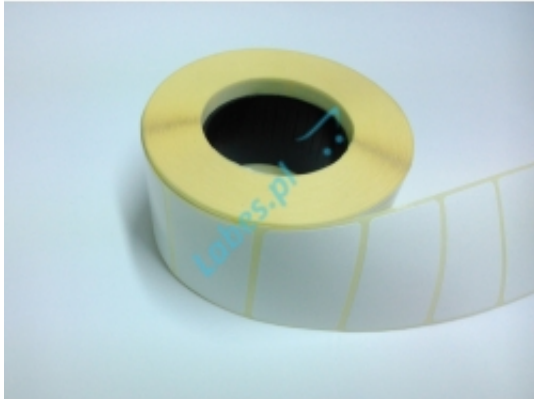

Link do produktu: <https://www.labes.pl/etykiety-termiczne-40x25-1000-klej-usuwalny-p-1160.html>

## Etykiety termiczne 40x25 - 1000 Klej usuwalny

Cena brutto	<b>9,30 zł</b>
Cena netto	<b>7,56 zł</b>
Numer katalogowy	<b>ET40x25-1000KODL</b>

#### **Etykiety termiczne 40x25 - 1000 szt. Klej usuwalny odlepny**

**Wymiary:** szerokość etykiety - **40 mm**  
długość etykiety - **25 mm**  
średnica wewnętrzna rolki - **40 mm**  
nawój etykiet na rolce - **out**  
ilość etykiet na rolce - **1000 sztuk**