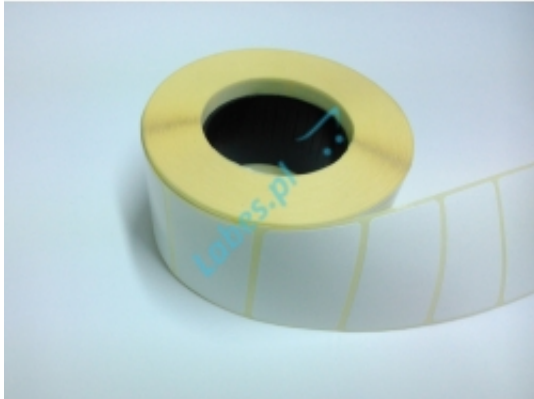

Link do produktu: <https://www.labes.pl/etykiety-termiczne-40x25-2000-klej-usuwalny-p-1161.html>

## Etykiety termiczne 40x25 - 2000 Klej usuwalny

Cena brutto	<b>18,60 zł</b>
Cena netto	<b>15,12 zł</b>
Numer katalogowy	<b>ET40x25-2000KODL</b>

#### Etykiety termiczne 40x25 - 2000 szt. Klej usuwalny odlepny

**Wymiary:** szerokość etykiety - **40 mm**  
długość etykiety - **25 mm**  
średnica wewnętrzna rolki - **40 mm**  
nawój etykiet na rolce - **out**  
ilość etykiet na rolce - **2000 sztuk**